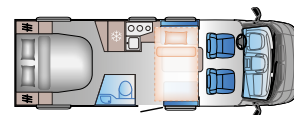

S 72DC

Ford FIAT

Pituus: 7175 mm (FIAT)
7250 mm (Ford)
Tyypihyväksytyt istuimet: 4
Nukkumapaikat: 4
Jääkaappi: 157 l