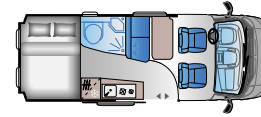

V 55SP

FIAT

Pituus: 5413 mm
Tyyppihyväksytyt
istuimet: 4
Nukkumapaikat: 2
Jääkaappi: 84 l

V 55SP (TentTop)

FIAT

Pituus: 5413 mm
Tyyppihyväksytyt
istuimet: 4
Nukkumapaikat: 4
Jääkaappi: 84 l

V 60SP

FIAT

Pituus: 5413 mm
Tyyppihyväksytyt
istuimet: 4
Nukkumapaikat: 2
Jääkaappi: 84 l

V 60SP (Family)

FIAT

Pituus: 5998 mm
Tyyppihyväksytyt
istuimet: 4
Nukkumapaikat: 4
Jääkaappi: 84 l / 138 l *

V 60SP (TentTop)

FIAT

Pituus: 5998 mm
Tyyppihyväksytyt
istuimet: 4
Nukkumapaikat: 4
Jääkaappi: 84 l / 138 l *

V 65SL

FIAT

Pituus: 6363 mm
Tyyppihyväksytyt
istuimet: 4
Nukkumapaikat: 3 + 1 *
Jääkaappi: 84 l / 138 l *

V 65XL

FIAT

Pituus: 6363 mm
Tyyppihyväksytyt
istuimet: 4
Nukkumapaikat: 3 + 1 *
Jääkaappi: 84 l / 138 l *

* lisävaruste

	VAIHEISTO	MOOTTORI	MOOTTORI
KEVYEN KÄYTÖN ALUE	6-vaihteinen MANUAALI	140 hv 3500/min 350 Nm at 1400/min	
	8-vaihteinen AUTOMAATTI	140 hv 3500/min 380 Nm 1400/min	180 hv 3500/min 450 Nm 1500/min
RASKAAN KÄYTÖN ALUE	6-vaihteinen AUTOMAATTI	140 hv 3500/min 350 Nm 1400/min	
	8-vaihteinen AUTOMAATTI	140 hv 3500/min 380 Nm 1400/min	180 hv 3500/min 450 Nm 1500/min

VAKIOVARUSTEET:

- Manuaalinen ilmastointi
- Vakionopeudensäädin & nopeudenrajoitin
- Sähkötoimiset ja lämmitettävät peilit
- Fix & Go Kit
- M+S Camping -renkaat (talvikelpoiset)
- Pyöränsuojat
- 60 litran polttoainesäiliö
- 15" teräsvanteet (35L MT6) / 16" teräsvanne (35L AT8, 35H, 43H, 44H)

FIAT

INFO EXTRA: Kaikkia moottoreita ei ole saatavilla kaikkiin malleihin. Tarkista yksityiskohdat verkkosivuiltamme.