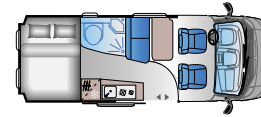

V 60SP

FIAT

Pituus: 5413 mm
Tyyppihyväksytyt
istuimet: 4
Nukkumapaikat: 2
Jääkaappi: 84 l