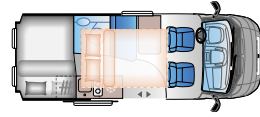

V 55SP

FIAT

Pituus: 5413 mm
Tyyppihyväksytyt
istuimet: 4
Nukkumapaikat: 2
Jääkaappi: 84 l

V 55SP (TentTop)

FIAT

Pituus: 5413 mm
Tyyppihyväksytyt
istuimet: 4
Nukkumapaikat: 4
Jääkaappi: 84 l

V 60SP

FIAT

Pituus: 5413 mm
Tyyppihyväksytyt
istuimet: 4
Nukkumapaikat: 2
Jääkaappi: 84 l

V 60SP (Family)

FIAT

Pituus: 5998 mm
Tyyppihyväksytyt
istuimet: 4
Nukkumapaikat: 4
Jääkaappi: 84 l / 138 l *

V 60SP (TentTop)

FIAT

Pituus: 5998 mm
Tyyppihyväksytyt
istuimet: 4
Nukkumapaikat: 4
Jääkaappi: 84 l / 138 l *

V 65SL

FIAT

Pituus: 6363 mm
Tyyppihyväksytyt
istuimet: 4
Nukkumapaikat: 3 + 1 *
Jääkaappi: 84 l / 138 l *

V 65XL

FIAT

Pituus: 6363 mm
Tyyppihyväksytyt
istuimet: 4
Nukkumapaikat: 3 + 1 *
Jääkaappi: 84 l / 138 l *

* lisävaruste

	VAIHEISTO	MOOTTORI	MOOTTORI
KEVYEN KÄYTÖN ALUE	6-vaihteinen MANUAALI	140 hv 3500/min 350 Nm at 1400/min	
	8-vaihteinen AUTOMAATTI	140 hv 3500/min 380 Nm 1400/min	180 hv 3500/min 450 Nm 1500/min
RASKAAN KÄYTÖN ALUE	6-vaihteinen AUTOMAATTI	140 hv 3500/min 350 Nm 1400/min	
	8-vaihteinen AUTOMAATTI	140 hv 3500/min 380 Nm 1400/min	180 hv 3500/min 450 Nm 1500/min

VAKIOVARUSTEET:

- Manuaalinen ilmastointi
- Vakionopeudensäädin & nopeudenrajoitin
- Sähkötoimiset ja lämmitettävät peilit
- Fix & Go Kit
- M+S Camping -renkaat (talvikelpoiset)
- Pyöränsuojat
- 60 litran polttoainesäiliö
- 15" teräsvanteet (35L MT6) / 16" teräsvanne (35L AT8, 35H, 43H, 44H)

FIAT

INFO EXTRA: Kaikkia moottoreita ei ole saatavilla kaikkiin malleihin. Tarkista yksityiskohdat verkkosivuiltamme.