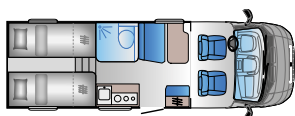

A 75DP FIAT

Pituus: 7403 mm
Tyypihyväksytyt istuimet: 6
Nukkumapaikat: 6
Jääkaappi: 157 l

C-SARJA

C 60SP

FIAT

Pituus: 5990 mm
Tyypihyväksytyt istuimet: 4
Nukkumapaikat: 2
Jääkaappi: 70 l

C 65SL

FIAT