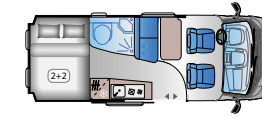

V 60SP (Family)

FIAT

Pituus: 5998 mm
Tyyppihyväksytyt
istuimet: 4
Nukkumapaikat: 4
Jääkaappi: 84 l / 138 l *