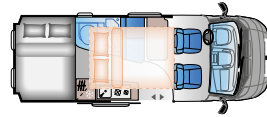

V 55SP

FIAT

Pituus: 5413 mm
Tyyppihyväksytyt
istuimet: 4
Nukkumapaikat: 2
Jääkaappi: 84 l

V 55SP (TentTop)

FIAT

Pituus: 5413 mm
Tyyppihyväksytyt
istuimet: 4
Nukkumapaikat: 4
Jääkaappi: 84 l

V 60SP

FIAT

Pituus: 5413 mm
Tyyppihyväksytyt
istuimet: 4
Nukkumapaikat: 2
Jääkaappi: 84 l

V 60SP (Family)

FIAT

Pituus: 5998 mm
Tyyppihyväksytyt
istuimet: 4
Nukkumapaikat: 4
Jääkaappi: 84 l / 138 l *

V 60SP (TentTop)

FIAT

Pituus: 5998 mm
Tyyppihyväksytyt
istuimet: 4
Nukkumapaikat: 4
Jääkaappi: 84 l / 138 l *

V 65SL

FIAT

Pituus: 6363 mm
Tyyppihyväksytyt
istuimet: 4
Nukkumapaikat: 3 + 1 *
Jääkaappi: 84 l / 138 l *

V 65XL

FIAT

Pituus: 6363 mm
Tyyppihyväksytyt
istuimet: 4
Nukkumapaikat: 3 + 1 *
Jääkaappi: 84 l / 138 l *

* lisävaruste

	VAIHEISTO	MOOTTORI	MOOTTORI
KEVYEN KÄYTÖN ALUE	6-vaihteinen MANUAALI	140 hv 3500/min 350 Nm at 1400/min	
	8-vaihteinen AUTOMAATTI	140 hv 3500/min 380 Nm 1400/min	180 hv 3500/min 450 Nm 1500/min
RASKAAN KÄYTÖN ALUE	6-vaihteinen AUTOMAATTI	140 hv 3500/min 350 Nm 1400/min	
	8-vaihteinen AUTOMAATTI	140 hv 3500/min 380 Nm 1400/min	180 hv 3500/min 450 Nm 1500/min

VAKIOVARUSTEET:

- Manuaalinen ilmastointi
- Vakionopeudensäädin & nopeudenrajoitin
- Sähkötoimiset ja lämmitettävät peilit
- Fix & Go Kit
- M+S Camping -renkaat (talvikelpoiset)
- Pyöränsuojat
- 60 litran polttoainesäiliö
- 15" teräsvanteet (35L MT6) / 16" teräsvanne (35L AT8, 35H, 43H, 44H)

FIAT

INFO EXTRA: Kaikkia moottoreita ei ole saatavilla kaikkiin malleihin. Tarkista yksityiskohdat verkkosivuiltamme.