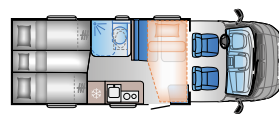

S-SARJA

S 70SL

Ford FIAT

Pituus: 6999 mm (FIAT)
7025 mm (Ford)
Tyypihyväksytyt istuimet: 4
Nukkumapaikat: 4
Jääkaappi: 157 l