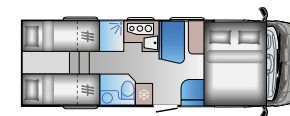

K > Kerrossänky

A-SARJA

A 60SP FIAT

Pituus: 5985 mm
Tyypihyväksytyt istuimet: 4
Nukkumapaikat: 4
Jääkaappi: 83 l

A 70DK Ford FIAT

Pituus: 6995 mm (FIAT)
7050 mm (Ford)
Tyypihyväksytyt istuimet: 6
Nukkumapaikat: 6
Jääkaappi: 157 l

A 75SL Ford FIAT

Pituus: 7390 mm (FIAT)
7430 mm (Ford)
Tyypihyväksytyt istuimet: 5
Nukkumapaikat: 5
Jääkaappi: 157 l

A 72SP Ford

Pituus: 7190 mm
Tyypihyväksytyt istuimet: 5
Nukkumapaikat: 4
Jääkaappi: 157 l