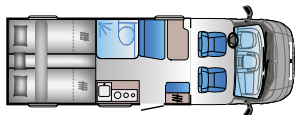

A 75DP FIAT

Pituus: 7403 mm
Tyypihyväksytyt istuimet: 6
Nukkumapaikat: 6
Jääkaappi: 157 l

C-SARJA

C 60SP

FIAT

Pituus: 5990 mm
Tyypihyväksytyt istuimet: 4
Nukkumapaikat: 2
Jääkaappi: 70 l

C 65SL

FIAT