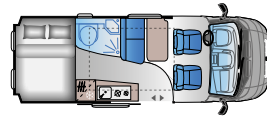

V 60SP (TentTop)

FIAT

Pituus: 5998 mm
Tyyppihyväksytyt
istuimet: 4
Nukkumapaikat: 4
Jääkaappi: 84 l / 138 l *