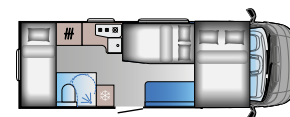

K > Kerrossänky

A-SARJA

A 60SP FIAT

Pituus: 5985 mm
Tyypihyväksytyt istuimet: 4
Nukkumapaikat: 4
Jääkaappi: 83 l

A 70DK Ford FIAT

Pituus: 6995 mm (FIAT)
7050 mm (Ford)
Tyypihyväksytyt istuimet: 6
Nukkumapaikat: 6
Jääkaappi: 157 l