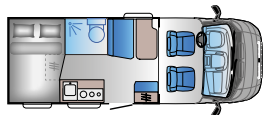

A 75DP FIAT

Pituus: 7403 mm
Tyypihyväksytyt istuimet: 6
Nukkumapaikat: 6
Jääkaappi: 157 l

C-SARJA

C 60SP

FIAT

Pituus: 5990 mm
Tyypihyväksytyt istuimet: 4
Nukkumapaikat: 2
Jääkaappi: 70 l

C 65SL

FIAT