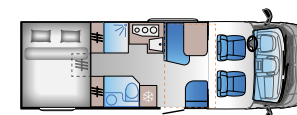

S 75SL

Ford FIAT

Pituus: 7450 mm (FIAT)
7430 mm (Ford)
Tyypihyväksytyt istuimet: 5
Nukkumapaikat: 5
Jääkaappi: 157 l

S 72SP

Ford FIAT

Pituus: 7190 mm (FIAT)
7265 mm (Ford)
Tyypihyväksytyt istuimet: 5
Nukkumapaikat: 4
Jääkaappi: 157 l