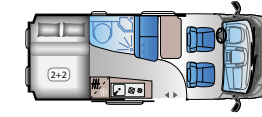

V 55SP

FIAT

Pituus: 5413 mm
Tyyppihyväksytyt
istuimet: 4
Nukkumapaikat: 2
Jääkaappi: 84 l

V 55SP (TentTop)

FIAT

Pituus: 5413 mm
Tyyppihyväksytyt
istuimet: 4
Nukkumapaikat: 4
Jääkaappi: 84 l

V 60SP

FIAT

Pituus: 5413 mm
Tyyppihyväksytyt
istuimet: 4
Nukkumapaikat: 2
Jääkaappi: 84 l

V 60SP (Family)

FIAT

Pituus: 5998 mm
Tyyppihyväksytyt
istuimet: 4
Nukkumapaikat: 4
Jääkaappi: 84 l / 138 l *

V 60SP (TentTop)

FIAT

Pituus: 5998 mm
Tyyppihyväksytyt
istuimet: 4
Nukkumapaikat: 4
Jääkaappi: 84 l / 138 l *

V 65SL

FIAT

Pituus: 6363 mm
Tyyppihyväksytyt
istuimet: 4
Nukkumapaikat: 3 + 1 *
Jääkaappi: 84 l / 138 l *

V 65XL

FIAT

Pituus: 6363 mm
Tyyppihyväksytyt
istuimet: 4
Nukkumapaikat: 3 + 1 *
Jääkaappi: 84 l / 138 l *

* lisävaruste

	VAIHEISTO	MOOTTORI	MOOTTORI
KEVYEN KÄYTÖN ALUE	6-vaihteinen MANUAALI	140 hv 3500/min 350 Nm at 1400/min	
	8-vaihteinen AUTOMAATTI	140 hv 3500/min 380 Nm 1400/min	180 hv 3500/min 450 Nm 1500/min
RASKAAN KÄYTÖN ALUE	6-vaihteinen AUTOMAATTI	140 hv 3500/min 350 Nm 1400/min	
	8-vaihteinen AUTOMAATTI	140 hv 3500/min 380 Nm 1400/min	180 hv 3500/min 450 Nm 1500/min

VAKIOVARUSTEET:

- Manuaalinen ilmastointi
- Vakionopeudensäädin & nopeudenrajoitin
- Sähkötoimiset ja lämmitettävät peilit
- Fix & Go Kit
- M+S Camping -renkaat (talvikelpoiset)
- Pyöränsuojat
- 60 litran polttoainesäiliö
- 15" teräsvanteet (35L MT6) / 16" teräsvanne (35L AT8, 35H, 43H, 44H)

FIAT

INFO EXTRA: Kaikkia moottoreita ei ole saatavilla kaikkiin malleihin. Tarkista yksityiskohdat verkkosivuiltamme.