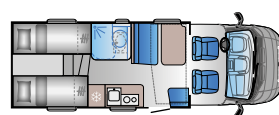

S-SARJA

S 70SL

Ford FIAT

Pituus: 6999 mm (FIAT)
7025 mm (Ford)
Tyypihyväksytyt istuimet: 4
Nukkumapaikat: 4
Jääkaappi: 157 l