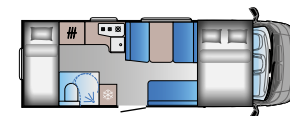

K > Kerrossänky

A-SARJA

A 60SP FIAT

Pituus: 5985 mm
Tyypihyväksytyt istuimet: 4
Nukkumapaikat: 4
Jääkaappi: 83 l

A 70DK Ford FIAT

Pituus: 6995 mm (FIAT)
7050 mm (Ford)
Tyypihyväksytyt istuimet: 6
Nukkumapaikat: 6
Jääkaappi: 157 l