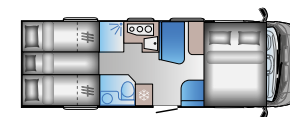

A 75SL Ford FIAT

Pituus: 7390 mm (FIAT)
7430 mm (Ford)
Tyypihyväksytyt istuimet: 5
Nukkumapaikat: 5
Jääkaappi: 157 l

A 72SP Ford

Pituus: 7190 mm
Tyypihyväksytyt istuimet: 5
Nukkumapaikat: 4
Jääkaappi: 157 l