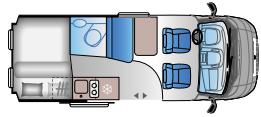

V 55SP

FIAT

Pituus: 5413 mm
Tyyppihyväksytyt
istuimet: 4
Nukkumapaikat: 2
Jääkaappi: 84 l