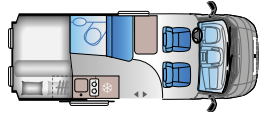

V 55SP

FIAT

Pituus: 5413 mm
Tyyppihyväksytyt
istuimet: 4
Nukkumapaikat: 2
Jääkaappi: 84 l

V 55SP (TentTop)

FIAT

Pituus: 5413 mm
Tyyppihyväksytyt
istuimet: 4
Nukkumapaikat: 4
Jääkaappi: 84 l

V 60SP

FIAT

Pituus: 5413 mm
Tyyppihyväksytyt
istuimet: 4
Nukkumapaikat: 2
Jääkaappi: 84 l

V 60SP (Family)

FIAT

Pituus: 5998 mm
Tyyppihyväksytyt
istuimet: 4
Nukkumapaikat: 4
Jääkaappi: 84 l / 138 l *

V 60SP (TentTop)

FIAT

Pituus: 5998 mm
Tyyppihyväksytyt
istuimet: 4
Nukkumapaikat: 4
Jääkaappi: 84 l / 138 l *

V 65SL

FIAT

Pituus: 6363 mm
Tyyppihyväksytyt
istuimet: 4
Nukkumapaikat: 3 + 1 *
Jääkaappi: 84 l / 138 l *

V 65XL

FIAT

Pituus: 6363 mm
Tyyppihyväksytyt
istuimet: 4
Nukkumapaikat: 3 + 1 *
Jääkaappi: 84 l / 138 l *

* lisävaruste

	VAIHEISTO	MOOTTORI	MOOTTORI
KEVYEN KÄYTÖN ALUE	6-vaihteinen MANUAALI	140 hv 3500/min 350 Nm at 1400/min	
	8-vaihteinen AUTOMAATTI	140 hv 3500/min 380 Nm 1400/min	180 hv 3500/min 450 Nm 1500/min
RASKAAN KÄYTÖN ALUE	6-vaihteinen AUTOMAATTI	140 hv 3500/min 350 Nm 1400/min	
	8-vaihteinen AUTOMAATTI	140 hv 3500/min 380 Nm 1400/min	180 hv 3500/min 450 Nm 1500/min

VAKIOVARUSTEET:

- Manuaalinen ilmastointi
- Vakionopeudensäädin & nopeudenrajoitin
- Sähkötoimiset ja lämmitettävät peilit
- Fix & Go Kit
- M+S Camping -renkaat (talvikelpoiset)
- Pyöränsuojat
- 60 litran polttoainesäiliö
- 15" teräsvanteet (35L MT6) / 16" teräsvanne (35L AT8, 35H, 43H, 44H)

FIAT

INFO EXTRA: Kaikkia moottoreita ei ole saatavilla kaikkiin malleihin. Tarkista yksityiskohdat verkkosivuiltamme.