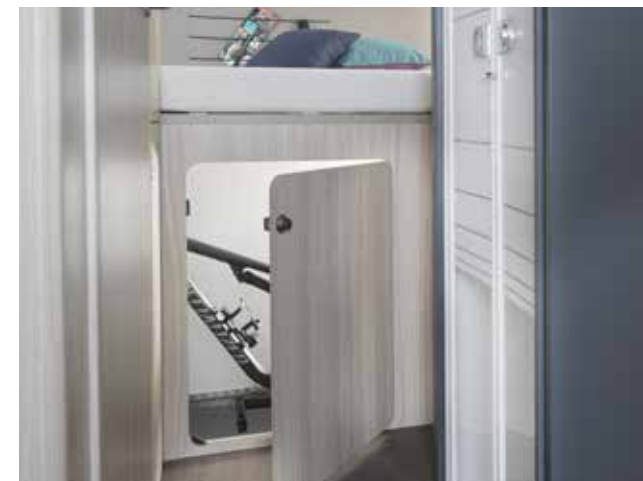

RAJATON LIIKKUMISEN VAPAAUS

Pakkaa kaikki tarpeellinen, ja vähän enemmänkin! Sun Living -ajoneuvoissa on runsaasti säilytystilaa: **tilavat laatikostot, suuret vaatekaapit**, säilytystilaa sängyn alla ja jopa piilossa olevat lattialokerikot pitävät tärkeimmät tavarasi **järjestyksessä** ja **helposti saatavilla**.

Tilavassa **takatallissa**, jossa on tasainen lattia, varusteiden lastaaminen, purkaminen ja järjestäminen sujuu kuin leikki. Pääset helposti käsiksi kaikkiin vapaa-ajanvälineisiin molemmilla sivuilla olevien **suurten ovien kautta**.

- **VAKIONA LATAUSPISTE,**
  JOSTA SAAT VIRTAA SÄHKÖPYÖRILLE,
  SKOOTTEREILLE JA MUILLE LAITTEILLE