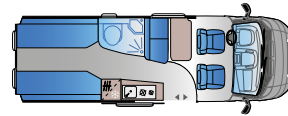

V 65SL

FIAT

Pituus: 6363 mm
Tyyppihyväksytyt
istuimet: 4
Nukkumapaikat: 3 + 1 *
Jääkaappi: 84 l / 138 l *