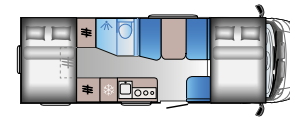

A 75DP FIAT

Pituus: 7403 mm
Tyypihyväksytyt istuimet: 6
Nukkumapaikat: 6
Jääkaappi: 157 l