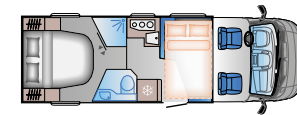

S 75SC

FIAT

Pituus: 7450 mm
Tyypihyväksytyt istuimet: 5
Nukkumapaikat: 4
Jääkaappi: 157 l