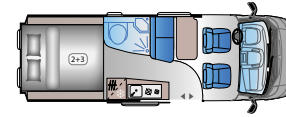

* lisävaruste

	VAIHEISTO	MOOTTORI	MOOTTORI
KEVYEN KÄYTÖN ALUE	6-vaihteinen MANUAALI	140 hv 3500/min 350 Nm at 1400/min	
	8-vaihteinen AUTOMAATTI	140 hv 3500/min 380 Nm 1400/min	180 hv 3500/min 450 Nm 1500/min
RASKAAN KÄYTÖN ALUE	6-vaihteinen AUTOMAATTI	140 hv 3500/min 350 Nm 1400/min	
	8-vaihteinen AUTOMAATTI	140 hv 3500/min 380 Nm 1400/min	180 hv 3500/min 450 Nm 1500/min

VAKIOVARUSTEET:

- Manuaalinen ilmastointi
- Vakionopeudensäädin & nopeudenrajoitin
- Sähkötoimiset ja lämmitettävät peilit
- Fix & Go Kit
- M+S Camping -renkaat (talvikelpoiset)
- Pyöränsuojat
- 60 litran polttoainesäiliö
- 15" teräsvanteet (35L MT6) / 16" teräsvanne (35L AT8, 35H, 43H, 44H)

FIAT

INFO EXTRA: Kaikkia moottoreita ei ole saatavilla kaikkiin malleihin. Tarkista yksityiskohdat verkkosivuiltamme.