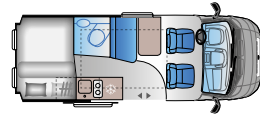

V 55SP (TentTop)

FIAT

Pituus: 5413 mm
Tyyppihyväksytyt
istuimet: 4
Nukkumapaikat: 4
Jääkaappi: 84 l