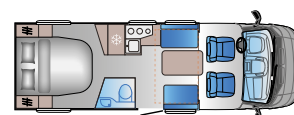

S 72DC

Ford FIAT

Pituus: 7175 mm (FIAT)
7250 mm (Ford)
Tyypihyväksytyt istuimet: 4
Nukkumapaikat: 4
Jääkaappi: 157 l