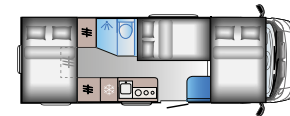

A 75DP FIAT

Pituus: 7403 mm
Tyypihyväksytyt istuimet: 6
Nukkumapaikat: 6
Jääkaappi: 157 l