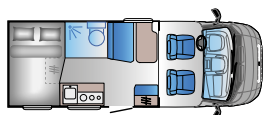

A 75DP FIAT

Pituus: 7403 mm
Tyypihyväksytyt istuimet: 6
Nukkumapaikat: 6
Jääkaappi: 157 l

C-SARJA

C 60SP

FIAT

Pituus: 5990 mm
Tyypihyväksytyt istuimet: 4
Nukkumapaikat: 2
Jääkaappi: 70 l

C 65SL

FIAT