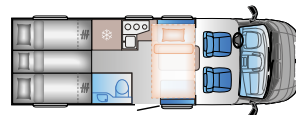

S 72DL

Ford FIAT

Pituus: 7175 mm (FIAT)
7250 mm (Ford)
Tyypihyväksytyt istuimet: 4
Nukkumapaikat: 4
Jääkaappi: 157 l