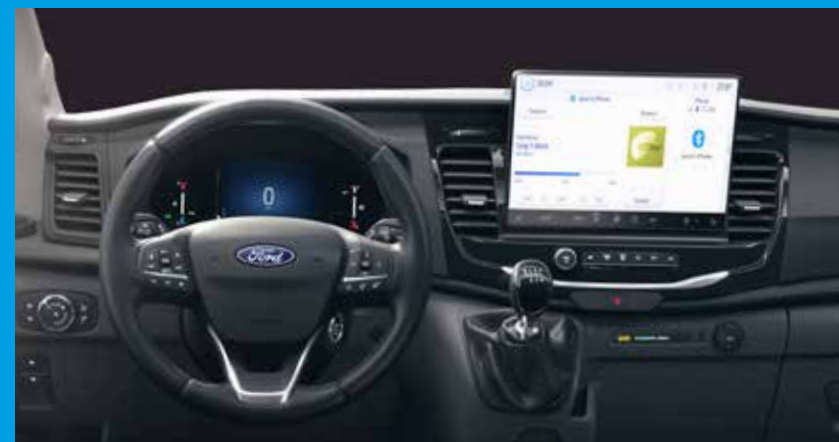

FORD-KOJELAUTA

VAKIOVARUSTEET:

- Automaattinen ilmastointi • ESP-ajonvakautusjärjestelmä • mäkilähtöavustin ja hätäjarrutehostin • SYNC IV -mediajärjestelmä 5G-modeemilla • navigointikeskus (vain 41H-mallissa) • sävyllasit • sähkötoimiset ja lämmitettävät peilit (sähköisellä taitolla vain 41H-mallissa) • automaattiset ajovalot ja pyyhkijät • etusumervalot • sähköinen seisontajarru • älykäs nopeudenrajoitin • kaistanpitoavustin • väärään suuntaan ajamisen varoitus • 16" teräsvanteet koristekapselein • Fix & Go -renkaan paikkaussarja • rengaspaineanturit (TPMS) • 70 litran polttoainesäiliö

LISÄKSI 35L-ALUSTASSA (DAT-PAKETTI #11)

- Törmäyksen vaikutuksia lieventävä järjestelmä • nopeusmerkintunnistus • etupysäköintitutka • kiinteä peruutuskamera • vakionopeudensäädin ja nopeudenrajoitin

LISÄKSI 41H-ALUSTASSA (DAT-PAKETTI #15)

- Törmäyksenestoavustin, nopeusmerkintunnistus • etupysäköintitutka • kiinteä peruutuskamera • mukautuva vakionopeudensäädin (MT6) • mukautuva vakionopeudensäädin kaistakeskitystoiminnolla ja Stop&Go-järjestelmällä