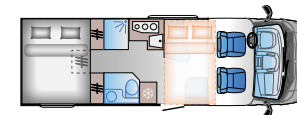

S 75SL

Ford FIAT

Pituus: 7450 mm (FIAT)
7430 mm (Ford)
Tyypihyväksytyt istuimet: 5
Nukkumapaikat: 5
Jääkaappi: 157 l

S 72SP

Ford FIAT

Pituus: 7190 mm (FIAT)
7265 mm (Ford)
Tyypihyväksytyt istuimet: 5
Nukkumapaikat: 4
Jääkaappi: 157 l