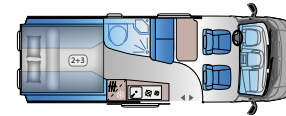

V 65XL

FIAT

Pituus: 6363 mm
Tyyppihyväksytyt
istuimet: 4
Nukkumapaikat: 3 + 1 *
Jääkaappi: 84 l / 138 l *