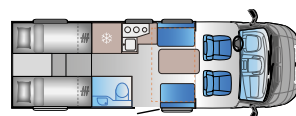

S 72DL

Ford FIAT

Pituus: 7175 mm (FIAT)
7250 mm (Ford)
Tyypihyväksytyt istuimet: 4
Nukkumapaikat: 4
Jääkaappi: 157 l