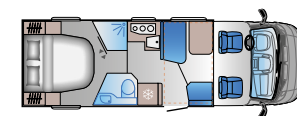

S 75SC

FIAT

Pituus: 7450 mm
Tyypihyväksytyt istuimet: 5
Nukkumapaikat: 4
Jääkaappi: 157 l