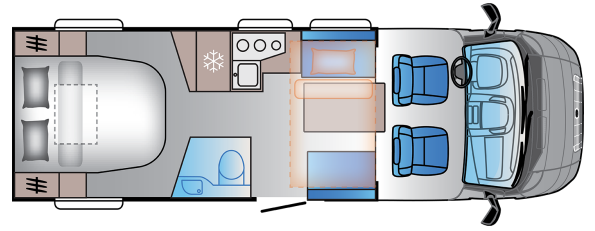

## S SERIES S 72DC

Kokonaispituus (mm)

**7175**

Kokonaiskorkeus (mm)

**2890**

Massa ajokunnossa, noin (kg) \*

**2860**

Vuodepaikkojen lkm.