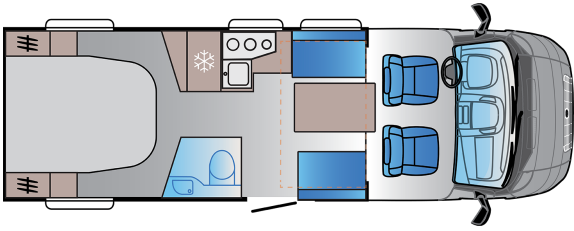

## S SERIES S 72DC

Kokonaispituus (mm)

**7175**

Kokonaiskorkeus (mm)

**2890**

Massa ajokunnossa, noin (kg) \*

**2860**

Vuodepaikkojen lkm.