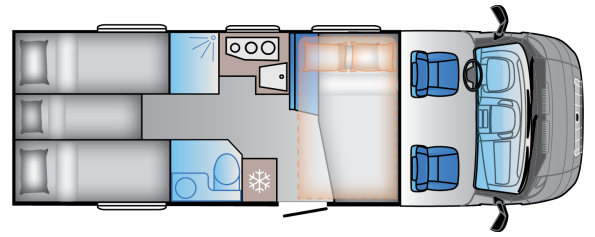

S SERIES S 75SL

Kokonaispituus (mm)

7420

Kokonaiskorkeus (mm)

2890

Massa ajokunnossa, noin (kg) *

2933

Vuodepaikkojen lkm.

5+1

Kokonaisleveys (mm)

2320

Sisäkorkeus (mm)

2100

Hyväksytyjen istuimien määrä (kpl) *

5

Vuodemitat (cm), takana

210 x 75, 210 x 75, 190 x 60