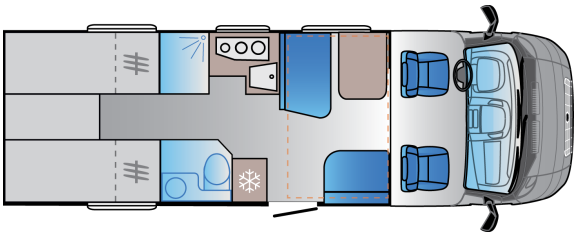

S SERIES S 75SL

Kokonaispituus (mm)

7420

Kokonaiskorkeus (mm)

2890

Massa ajokunnossa, noin (kg) *

2933

Vuodepaikkojen lkm.

5+1

Kokonaisleveys (mm)

2320

Sisäkorkeus (mm)

2100

Hyväksytyjen istuimien määrä (kpl) *

5

Vuodemitat (cm), takana

210 x 75, 210 x 75, 190 x 60