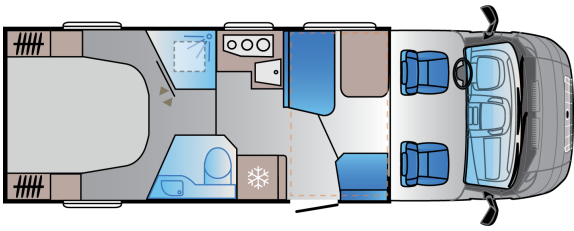

S SERIES S 75SC

Kokonaispituus (mm)

7450

Kokonaiskorkeus (mm)

2870

Massa ajokunnossa, noin (kg) *

2933

Vuodepaikkojen lkm.

4

Kokonaisleveys (mm)

2320

Sisäkorkeus (mm)

2100

Hyväksytyjen istuimien määrä (kpl) *

5

Vuodemitat (cm), takana

195 x 160