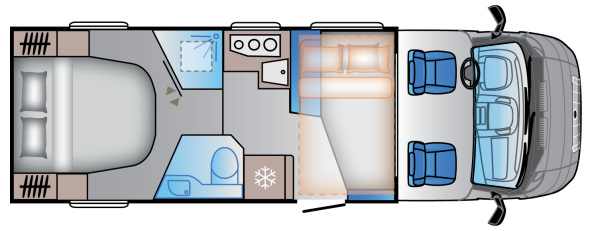

S SERIES S 75SC

Kokonaispituus (mm)

7450

Kokonaiskorkeus (mm)

2870

Massa ajokunnossa, noin (kg) *

2933

Vuodepaikkojen lkm.

4

Kokonaisleveys (mm)

2320

Sisäkorkeus (mm)

2100

Hyväksytyjen istuimien määrä (kpl) *

5

Vuodemitat (cm), takana

195 x 160