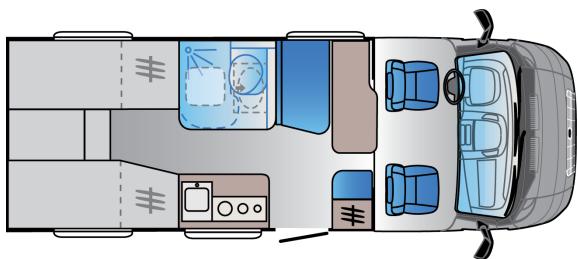

S-SARJA. MATKAILUAUTON UUSI MUOTO.
S 65SL

S SERIES

S 65SL

Kokonaispituus (mm)

6705

Kokonaiskorkeus (mm)

2860

Massa ajokunnossa, noin (kg) *