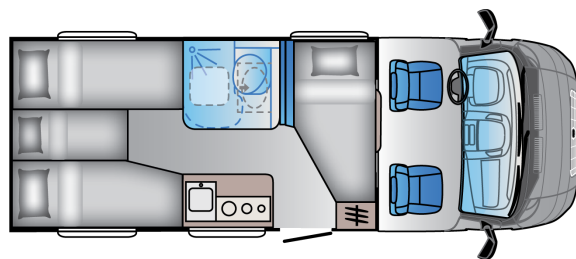

S-SARJA. MATKAILUAUTON UUSI MUOTO.
S 65SL

S SERIES

S 65SL

Kokonaispituus (mm)

6705

Kokonaiskorkeus (mm)

2860

Massa ajokunnossa, noin (kg) *